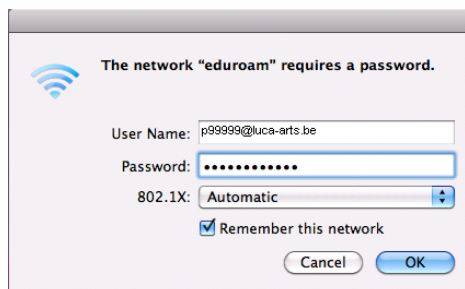

...
U bent verbonden met het eduroam netwerk !