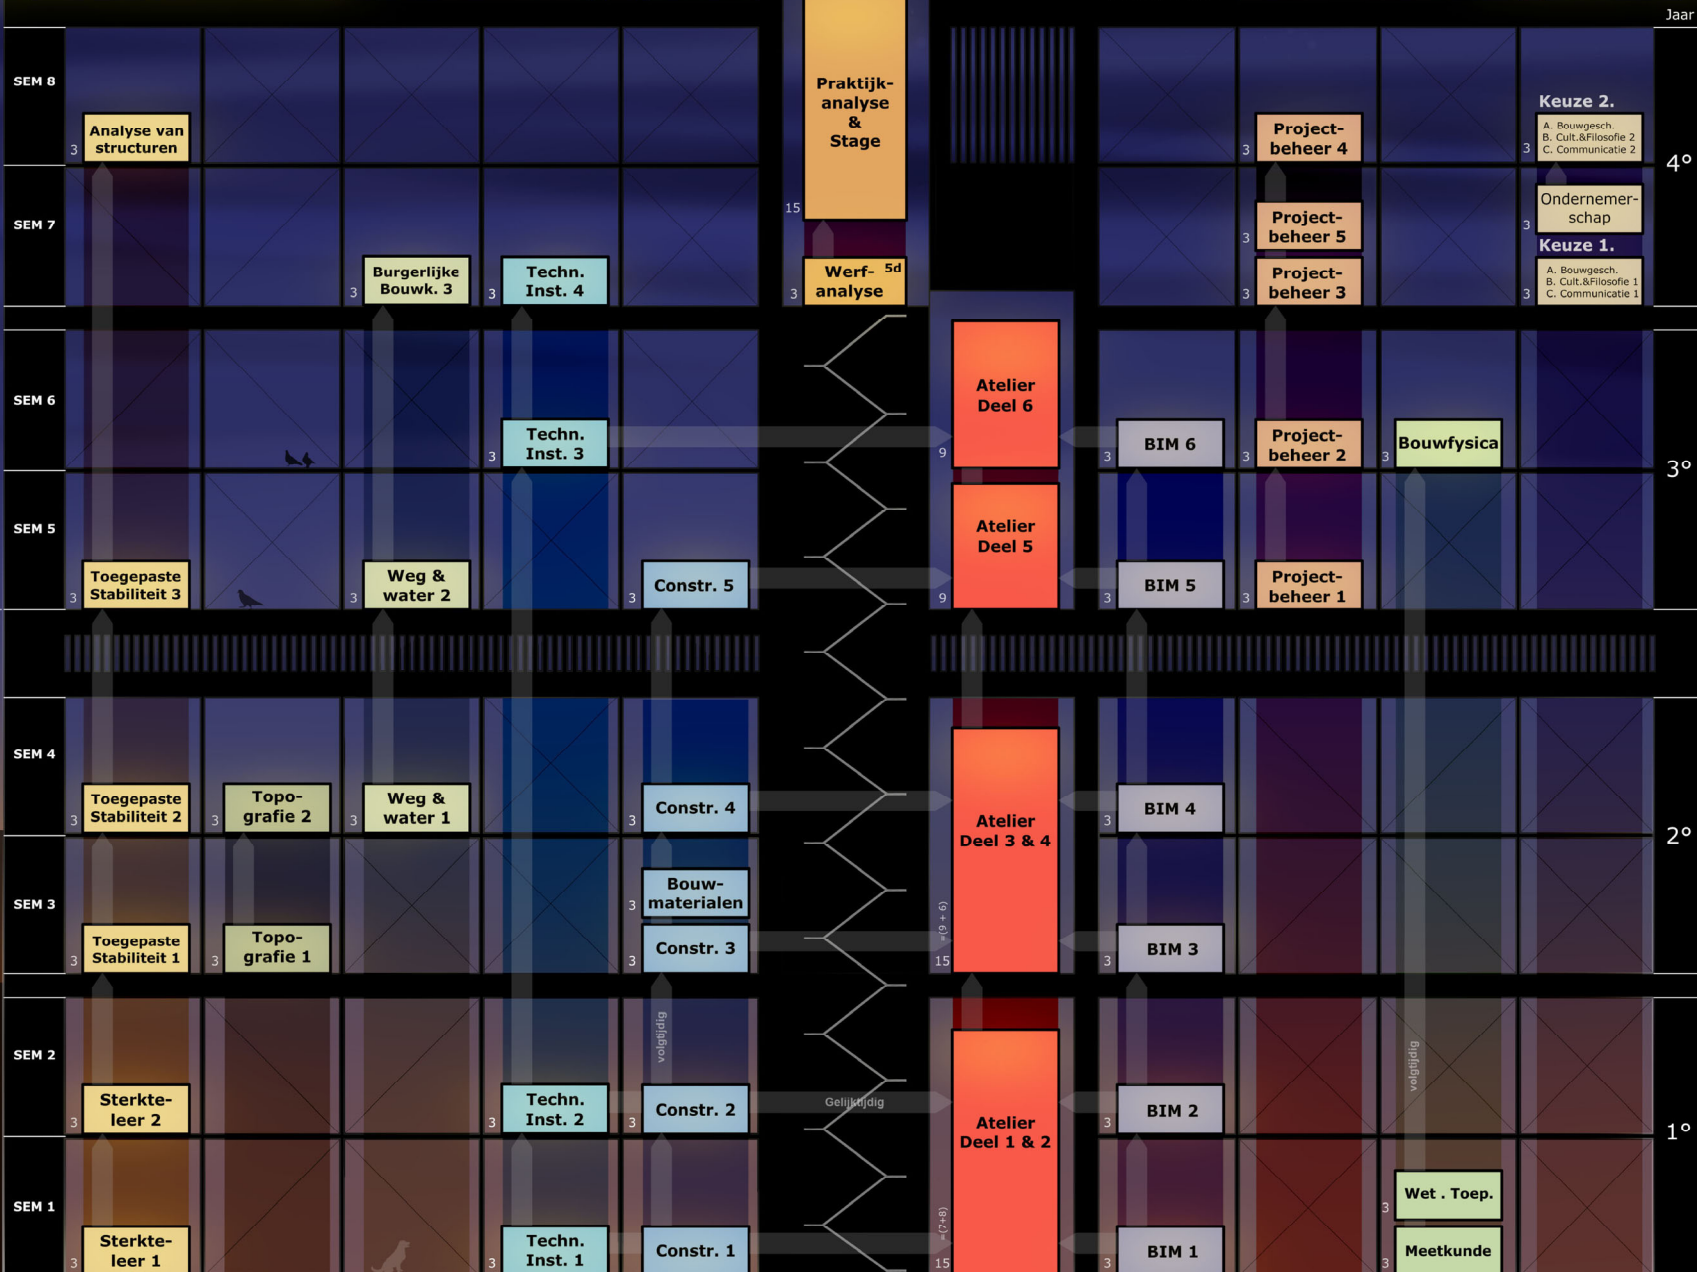

# BIM-COÖRDINATOR

VERVOLMAKING BA

GETUIGSCHRIFT