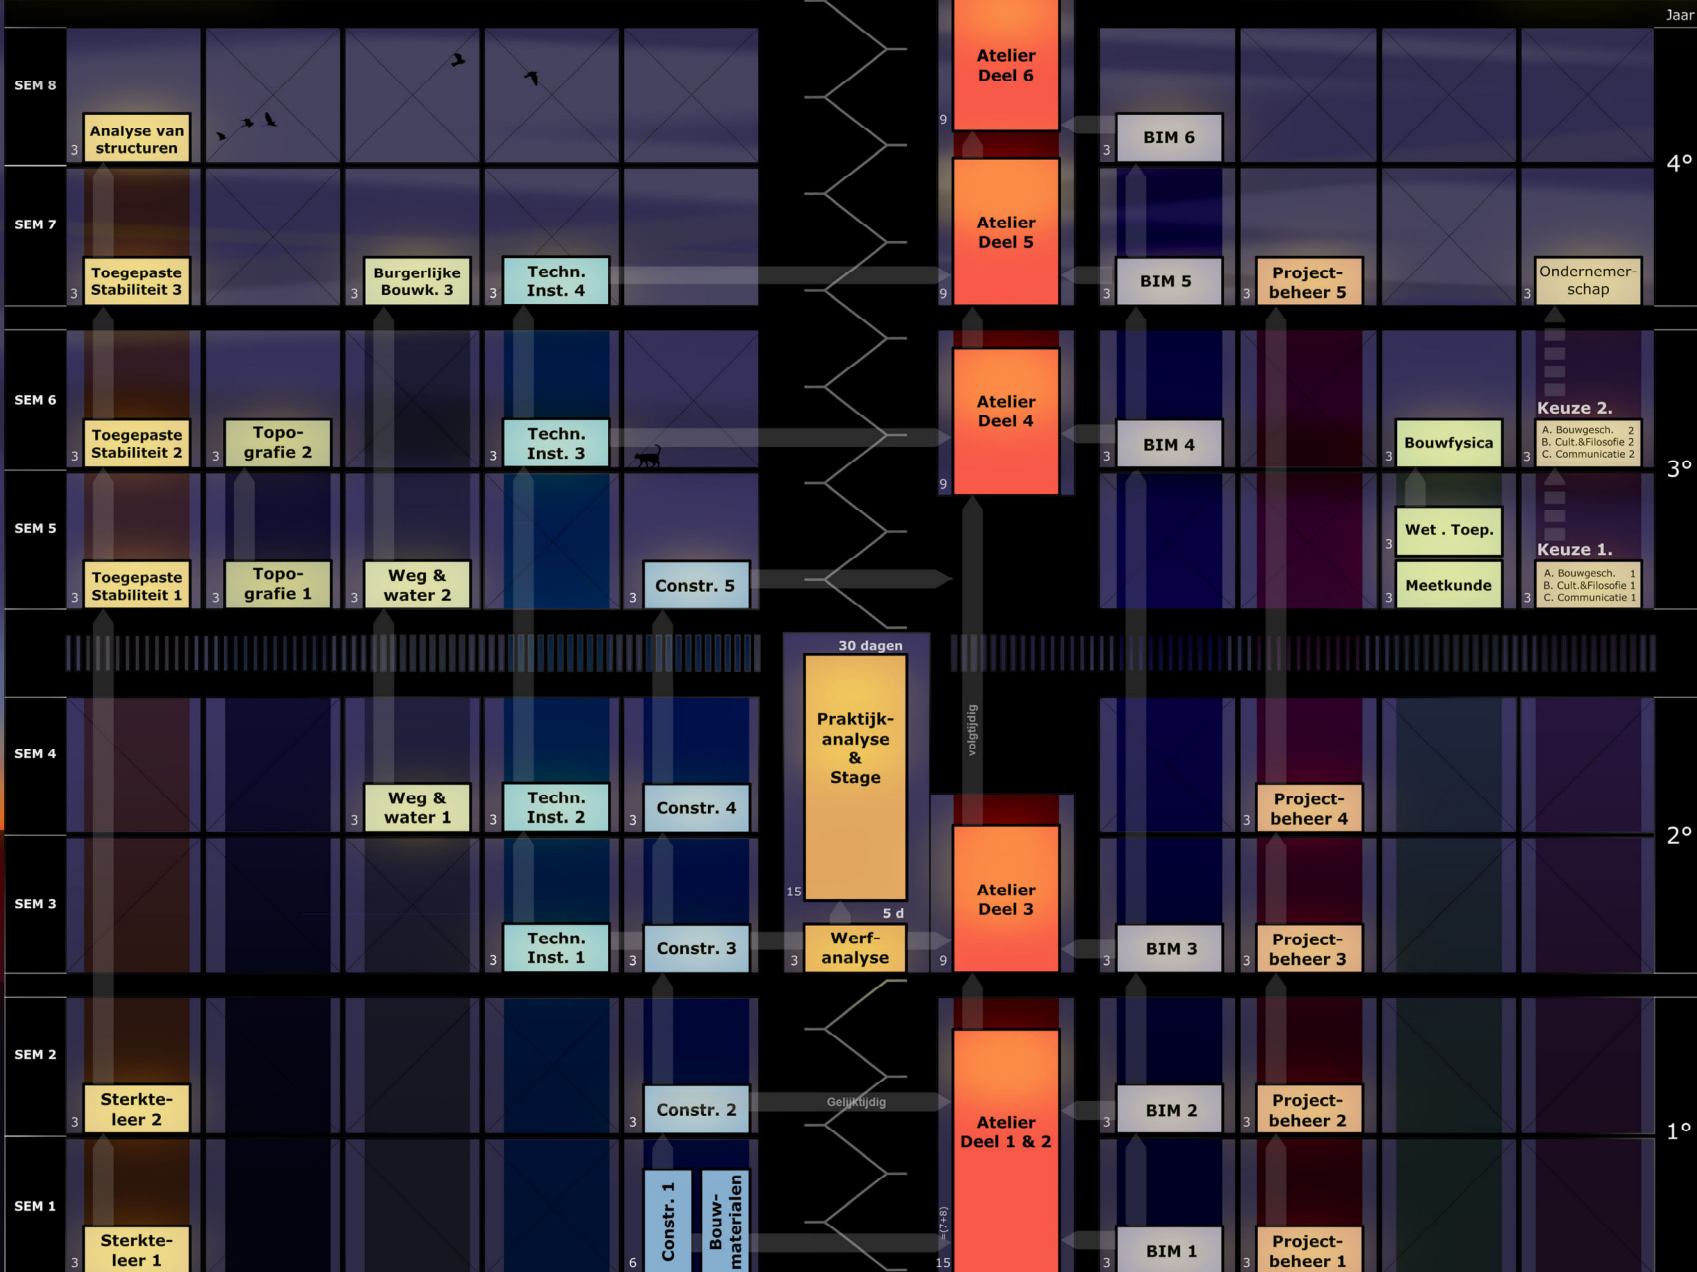

# WERFLEIDING

VERVOLMAKING BA

GETUIGSCHRIFT